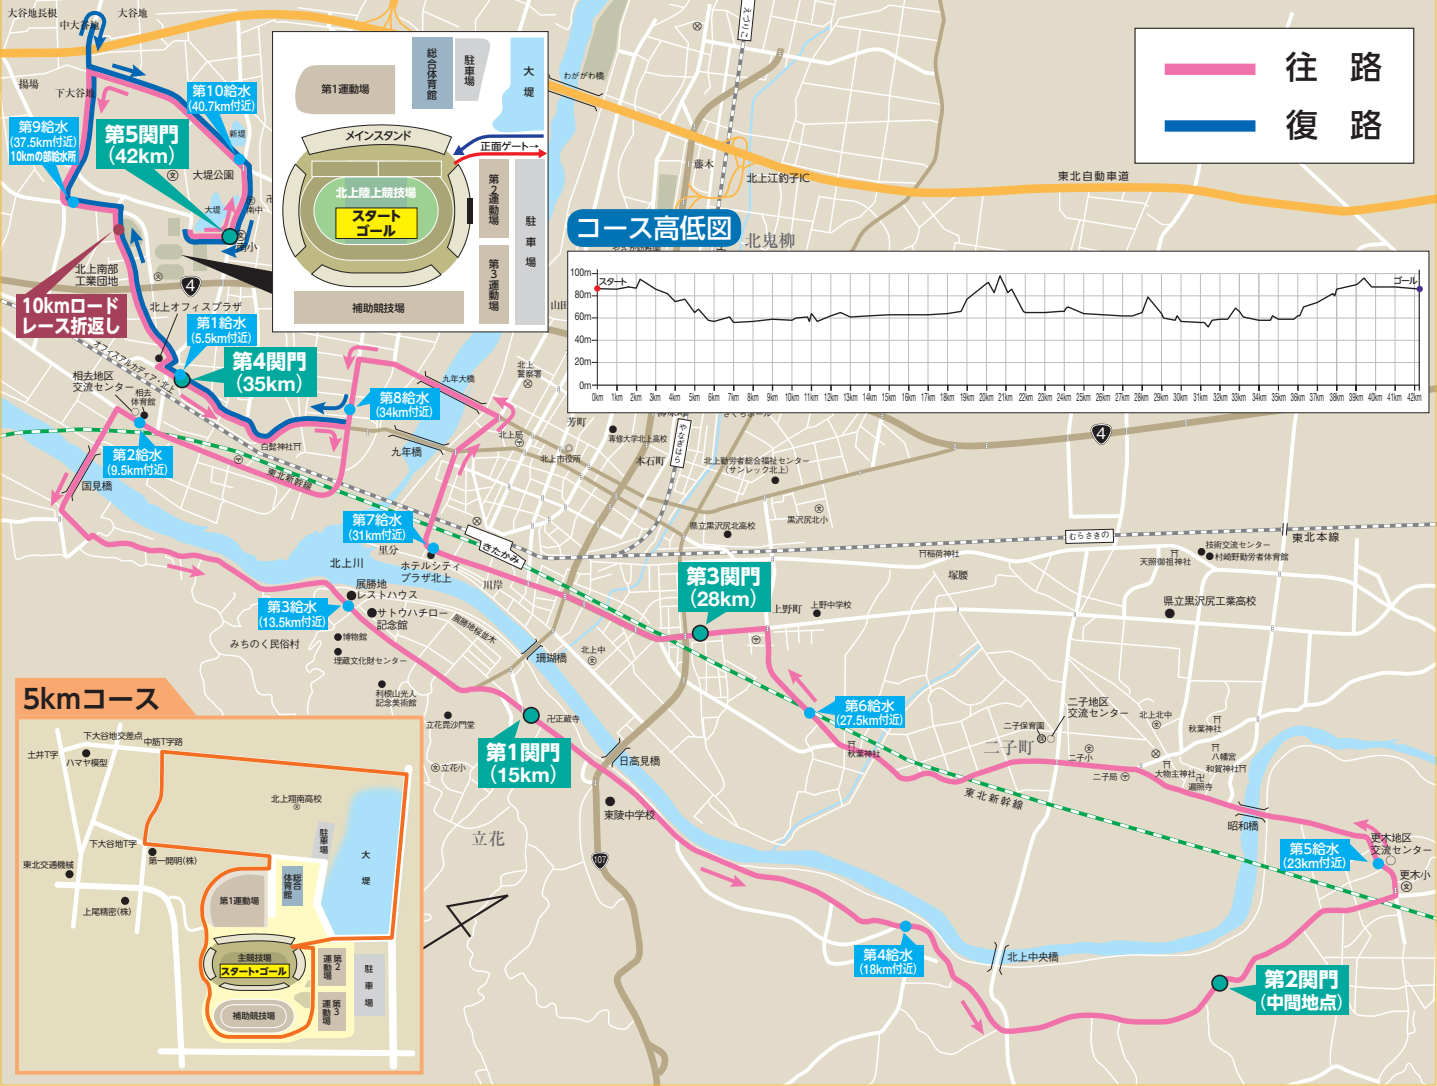

いわて北上マラソン大会コースご案内

10kmロードレース折返し

5kmコース