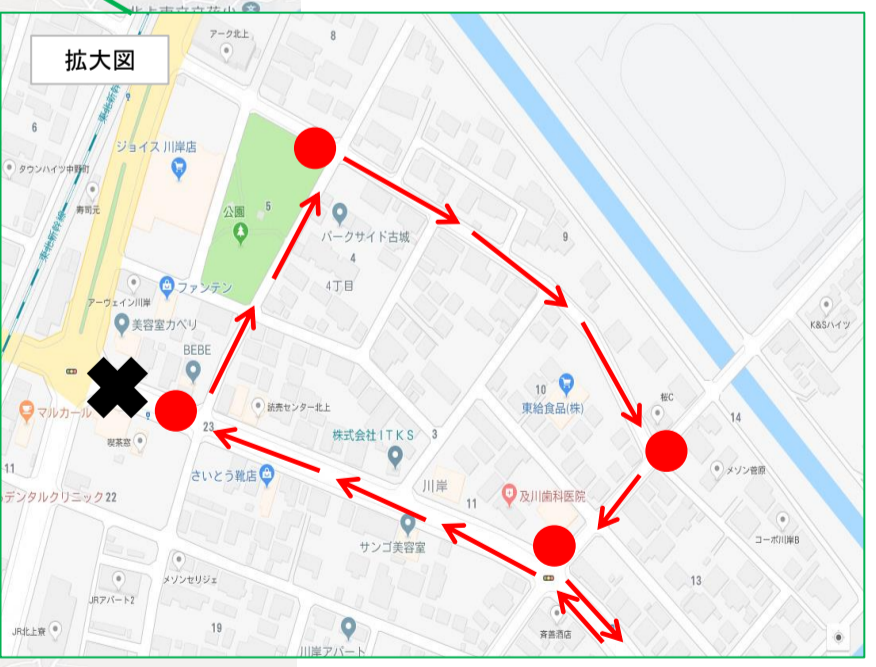

2018いわて北上マラソン迂回路

岩銀北上東支店前交差点、北銀川岸支店前交差点の規制により、国道107号を横断するには迂回が必要となります。10:00~12:50の間は大変ご迷惑をおかけしますが、迂回をお願いいたします。

○岩銀北上東支店前交差点
○北銀川岸支店前交差点
10:00~12:50
・東からの車両は**全面通行止**
(迂回路をUターン)

う回路
Uターン

う回路
Uターン

九年橋
10:15~13:10
通行止め

ランナーは陸橋下を横断

- ← 車両
- ← 走路
- ✖ 通行止め